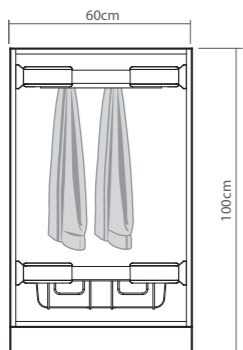

AWC51-602 Cabinet Unit 櫥櫃單元

* Size (LxHxD): 60x100x58cm