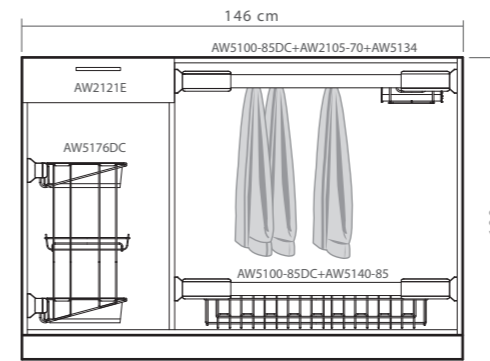

#### AWC51-756 Cabinet Unit 櫥櫃單元

\* Size (LxHxD): 75x64x58cm

**8** AWC51-90 Cabinet Module / 90cm width  
 櫥櫃模組 (90公分寬, 含Album抽儲)

**AWC51-901** Cabinet Unit 櫥櫃單元

\* Size (LxHxD): 90x100x58cm

**AWC51-902** Cabinet Unit 櫥櫃單元

\* Size (LxHxD): 90x100x58cm

**AWC51-906** Cabinet Unit 櫥櫃單元

\* Size (LxHxD): 90x64x58cm

**9** AWC51-146 Cabinet Module / 146cm width  
 櫥櫃模組 (146公分寬, 含Album抽儲)

**AWC51-146A** Cabinet Unit 櫥櫃單元

\* Size (LxHxD): 146x100x58cm