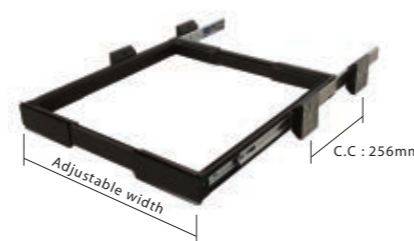

### 1A AW51 Basic Pull-Out Frames

\* SV : matt silver

Item No	Adjustable Width (W)	Internal Width (A)
AW5100-40DC	350 ~ 500 mm	410 ~ 555 mm
AW5100-55DC	500 ~ 650 mm	555 ~ 705 mm
AW5100-70DC	650 ~ 800 mm	705 ~ 855 mm
AW5100-85DC	800 ~ 950 mm	855 ~ 1,000 mm

### 1B AW51 Basic Pull-Out Frames

\* BR : dark brown

Item No	Adjustable Width (W)	Internal Width (A)
AW5100BR-40DC	350 ~ 500 mm	410 ~ 555 mm
AW5100BR-55DC	500 ~ 650 mm	555 ~ 705 mm
AW5100BR-70DC	650 ~ 800 mm	705 ~ 855 mm
AW5100BR-85DC	800 ~ 950 mm	855 ~ 1,000 mm