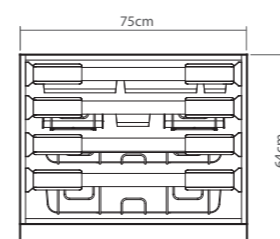

AWC51-756 Cabinet Unit 櫥櫃單元

* Size (LxHxD): 75x64x58cm