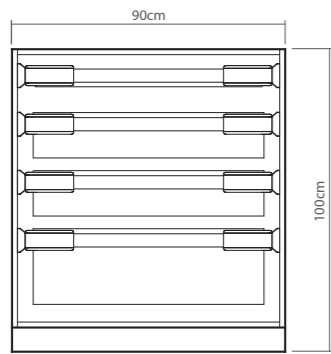

#### AWC51-752 Cabinet Unit 櫥櫃單元

\* Size (LxHxD): 75x100x58cm

#### AWC51-756 Cabinet Unit 櫥櫃單元

\* Size (LxHxD): 75x64x58cm

**8** AWC51-90 Cabinet Module / 90cm width  
 櫥櫃模組 (90公分寬, 含Album抽儲)

**AWC51-901** Cabinet Unit 櫥櫃單元

\* Size (LxHxD): 90x100x58cm

**AWC51-902** Cabinet Unit 櫥櫃單元

\* Size (LxHxD): 90x100x58cm

**AWC51-906** Cabinet Unit 櫥櫃單元

\* Size (LxHxD): 90x64x58cm

**9** AWC51-146 Cabinet Module / 146cm width  
 櫥櫃模組 (146公分寬, 含Album抽儲)

**AWC51-146A** Cabinet Unit 櫥櫃單元

\* Size (LxHxD): 146x100x58cm