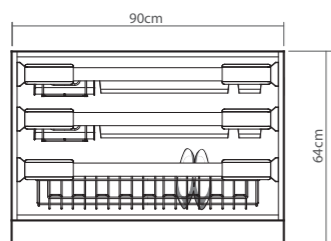

#### AWC51-756 Cabinet Unit 櫥櫃單元

\* Size (LxHxD): 75x64x58cm

**8** AWC51-90 Cabinet Module / 90cm width  
 櫥櫃模組 (90公分寬, 含Album抽儲)

**AWC51-901** Cabinet Unit 櫥櫃單元

\* Size (LxHxD): 90x100x58cm

**AWC51-902** Cabinet Unit 櫥櫃單元

\* Size (LxHxD): 90x100x58cm

**AWC51-906** Cabinet Unit 櫥櫃單元

\* Size (LxHxD): 90x64x58cm

**9** AWC51-146 Cabinet Module / 146cm width  
 櫥櫃模組 (146公分寬, 含Album抽儲)

**AWC51-146A** Cabinet Unit 櫥櫃單元

\* Size (LxHxD): 146x100x58cm