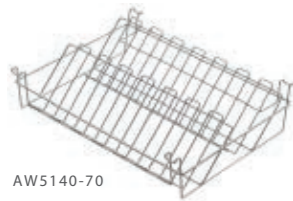

AW5140 Frontal Wire Shoe Racks

Item No	Dimension (WxDxH)
AW5140-55	445 x 441 x 156 mm
AW5140-70	595 x 441 x 156 mm
AW5140-85	745 x 441 x 156 mm

3 AW51 Baskets / Rattan-like Baskets

AW5123 Medium Basket

Item No	Dimension (WxDxH)
AW5123-55	460 x 441 x 150 mm
AW5123-70	610 x 441 x 150 mm
AW5123-85	760 x 441 x 150 mm

AW5125 Deep Basket

Item No	Dimension (WxDxH)
AW5125-55	460 x 441 x 300 mm
AW5125-70	610 x 441 x 300 mm
AW5125-85	760 x 441 x 300 mm

AW5121 Basket Cover

Item No	Dimension (WxD)
AW5121-55	460 x 441 mm
AW5121-70	610 x 441 mm
AW5121-85	760 x 441 mm

4 AW51 Laundry Hamper

* Steel frame with hooks

AW5151-55 Laundry Hamper

Item No	Dimension (WxDxH)
AW5151-55	426 x 426 x 426 mm

5 AW51 Velvet Accessory Trays

AW5161 Velvet Accessory Trays

Item No	Compartment No.	Height
AW5161-40	1	90 mm
AW5161-55	14	55 mm
AW5161-70	18	55 mm
AW5161-85	24	55 mm

AW5163 Velvet Jewellery Trays

Item No	Compartment No.	Height
AW5163-55	25	55 mm
AW5163-70	28	55 mm
AW5163-85	31	55 mm