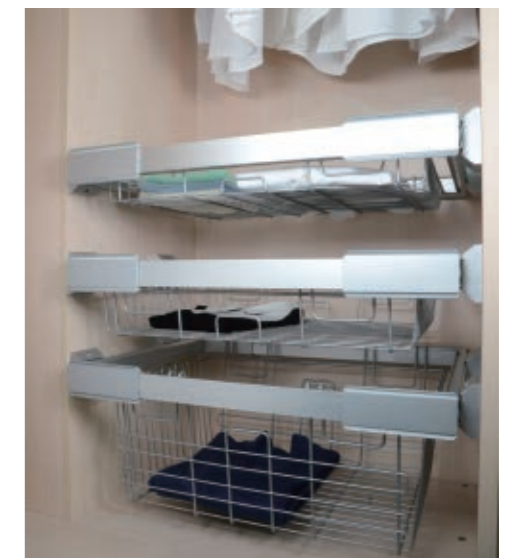

AW5117 Deep Basket

Item No	Dimension (WxDxH)
AW5117-55	437 x 441 x 275 mm
AW5117-70	587 x 441 x 275 mm
AW5117-85	737 x 441 x 275 mm