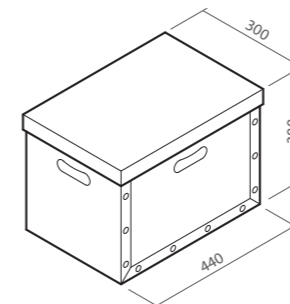

**5 AW2110M Storage Box**

\* Size (WxDxH): 440 x 300 x 300 mm