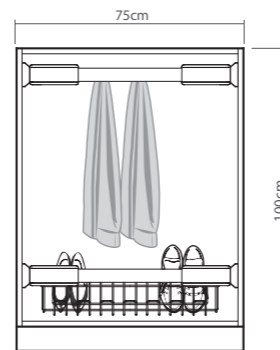

AWC51-752 Cabinet Unit 櫥櫃單元

* Size (LxHxD): 75x100x58cm