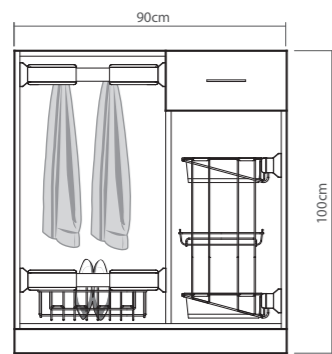

#### AWC51-756 Cabinet Unit 櫥櫃單元

\* Size (LxHxD): 75x64x58cm

**8** AWC51-90 Cabinet Module / 90cm width  
 櫥櫃模組 (90公分寬, 含Album抽儲)

**AWC51-901** Cabinet Unit 櫥櫃單元

\* Size (LxHxD): 90x100x58cm

**AWC51-902** Cabinet Unit 櫥櫃單元

\* Size (LxHxD): 90x100x58cm

**AWC51-906** Cabinet Unit 櫥櫃單元

\* Size (LxHxD): 90x64x58cm

**9** AWC51-146 Cabinet Module / 146cm width  
 櫥櫃模組 (146公分寬, 含Album抽儲)

**AWC51-146A** Cabinet Unit 櫥櫃單元

\* Size (LxHxD): 146x100x58cm