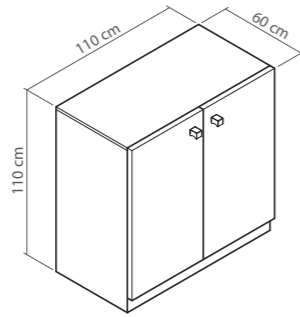

AWSH51-D1111