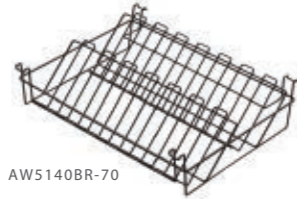

#### AW5117 Deep Basket

Item No	Dimension (WxDxH)
AW5117-55	437 x 441 x 275 mm
AW5117-70	587 x 441 x 275 mm
AW5117-85	737 x 441 x 275 mm

**AW5140** Frontal Wire Shoe Racks

Item No	Dimension (WxDxH)
AW5140-55	445 x 441 x 156 mm
AW5140-70	595 x 441 x 156 mm
AW5140-85	745 x 441 x 156 mm