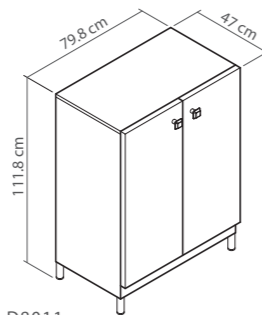

AWSH14-D8011