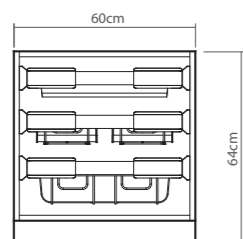

AWC51-606 Cabinet Unit 櫥櫃單元

* Size (LxHxD): 60x64x58cm