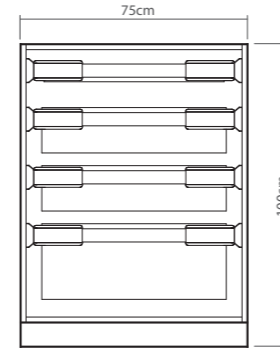

7 AWC51-75 Cabinet Module / 75cm width 櫥櫃模組 (75公分寬, 含Album抽儲)

AWC51-751 Cabinet Unit 櫥櫃單元

* Size (LxHxD): 75x100x58cm