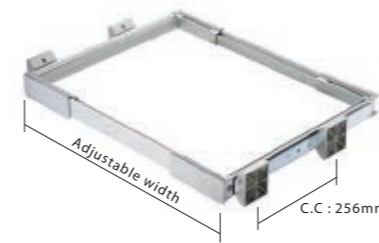

### 1A AW51 Basic Pull-Out Frames

\* SV : matt silver

Item No	Adjustable Width (W)	Internal Width (A)
AW5100-40DC	350 ~ 500 mm	410 ~ 555 mm
AW5100-55DC	500 ~ 650 mm	555 ~ 705 mm
AW5100-70DC	650 ~ 800 mm	705 ~ 855 mm
AW5100-85DC	800 ~ 950 mm	855 ~ 1,000 mm