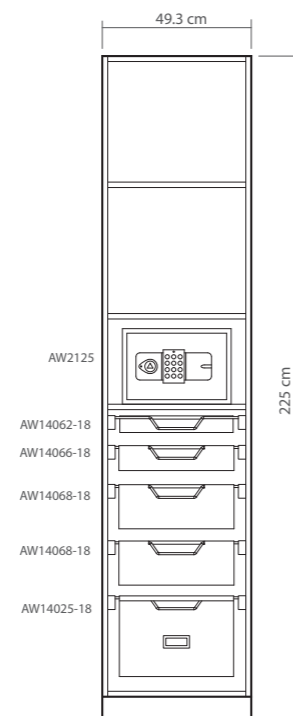

2 AWC14-18H Tall Closet Cabinet 50公分寬高櫃

* Size (L x H x D): 49.3 x 225 x 40 cm