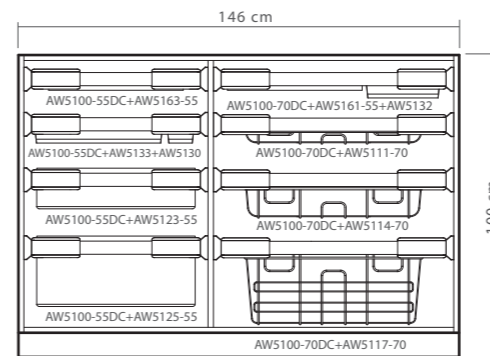

AWC51-146B Cabinet Unit 櫥櫃單元

* Size (LxHxD): 146x100x58cm