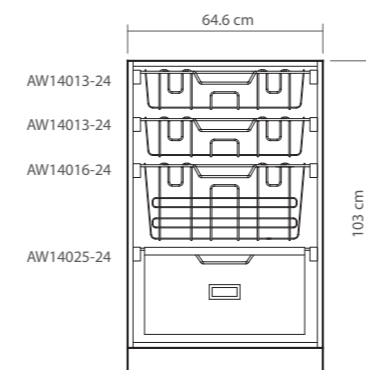

4 AWC14-24L Low Closet Cabinet 65公分寬矮櫃

* Size (L x H x D): 64.6 x 103 x 40 cm